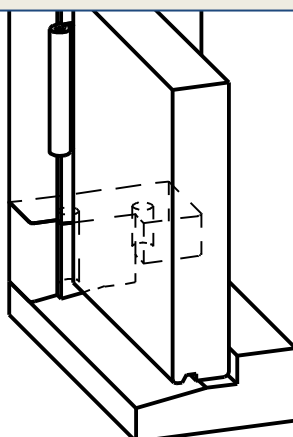

AMBER selectie hulp

Buiten sponningen
Met MK-Promax onderdorpel

DEURDIKTE 40 mm

- Weerbestendig
- Thermisch geïsoleerd
- Inbraak werend

DEURDIKTE 54 mm

Eigenschappen en verbeteringen

- Weerbestendig
- Thermisch isolatie
- Inbraak werend
- Rondgaande luchtdichting dichting aan de deur.
- waterkering

DEURDIKTE 68 mm

Eigenschappen en verbeteringen

- Weerbestendig
- Thermisch isolatie
- Inbraak werend
- Rondgaande luchtdichting dichting aan de deur.
- Extra waterkering

MK-Promax ONDERDORPEL

Toepasbaarheid: