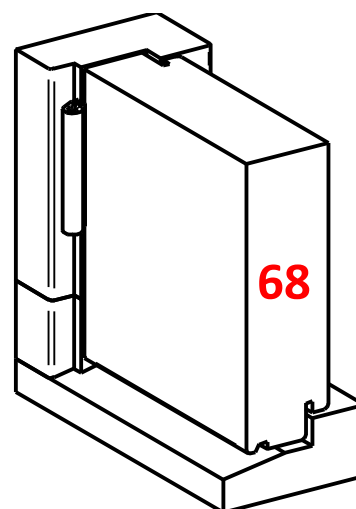

AMBER selectie hulp

Buiten sponningen
Met MK-Promax onderdorpel

DEURDIKTE 40 mm

- Weerbestendig
- Thermisch geïsoleerd
- Inbraak werend

DEURDIKTE 54 mm

Eigenschappen en verbeteringen

- Weerbestendig
- Thermisch isolatie
- Inbraak werend
- Rondgaande luchtdichting dichting aan de deur.
- waterkering

DEURDIKTE 68 mm

Eigenschappen en verbeteringen

- Weerbestendig
- Thermisch isolatie
- Inbraak werend
- Rondgaande luchtdichting dichting aan de deur.
- Extra waterkering

MK-Promax ONDERDORPEL

Toepasbaarheid: