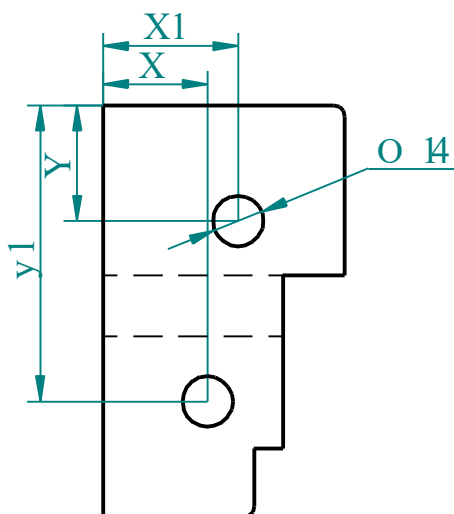

Verbeterde en nieuwe eigenschappen

- › luchtdichting
- › waterkering
- thermische isolatie

Positie plug gaten

Sparing positie en afmeting

Onderdorpel en standaard neut

Sparing positie en afmeting

MK Doors Postbus 624-3190 AN Hoogvliet Rotterdam – +31 88 46 46 500