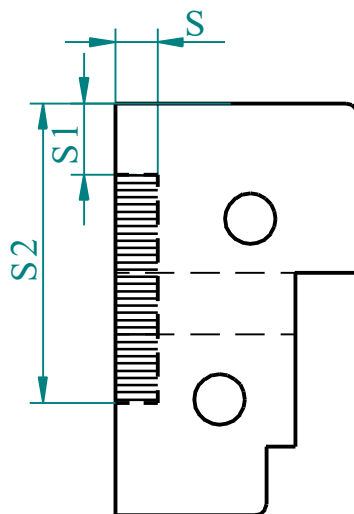

Verbeterde en nieuwe eigenschappen

- › luchtdichting
- › waterkering
- thermische isolatie

Positie plug gaten

Sparing positie en afmeting

Onderdorpel en standaard neut

Sparing positie en afmeting

MK Doors Postbus 624-3190 AN Hoogvliet Rotterdam – +31 88 46 46 500