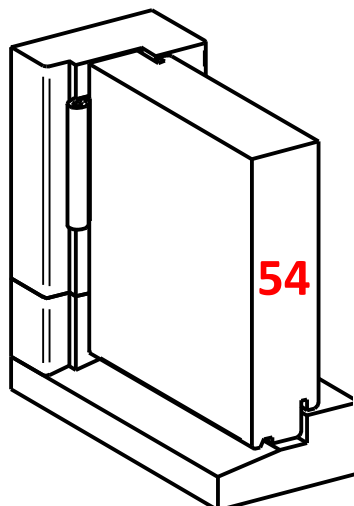

AMBER selectie hulp

Buiten sponningen
Met MK-Promax onderdorpel

DEURDIKTE 40 mm

- Weerbestendig
- Thermisch geïsoleerd
- Inbraak werend

DEURDIKTE 54 mm

Eigenschappen en verbeteringen

- Weerbestendig
- Thermisch isolatie
- Inbraak werend
- Rondgaande luchtdichting dichting aan de deur.
- waterkering

DEURDIKTE 68 mm

Eigenschappen en verbeteringen

- Weerbestendig
- Thermisch isolatie
- Inbraak werend
- Rondgaande luchtdichting dichting aan de deur.
- Extra waterkering

MK-Promax ONDERDORPEL

Toepasbaarheid: