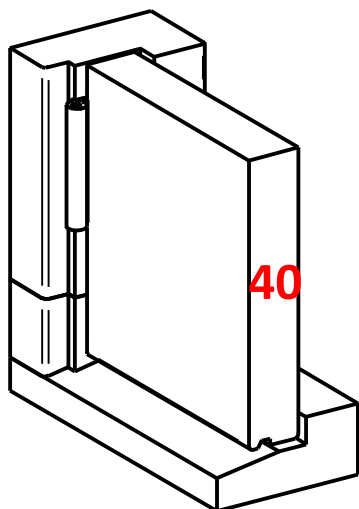

AMBER selectie hulp

Buiten sponningen
Met MK-Promax onderdorpel

DEURDIKTE 40 mm

- Weerbestendig
- Thermisch geïsoleerd
- Inbraak werend

DEURDIKTE 54 mm

Eigenschappen en verbeteringen

- Weerbestendig
- Thermisch isolatie
- Inbraak werend
- Rondgaande luchtdichting dichting aan de deur.
- waterkering

DEURDIKTE 68 mm

Eigenschappen en verbeteringen

- Weerbestendig
- Thermisch isolatie
- Inbraak werend
- Rondgaande luchtdichting dichting aan de deur.
- Extra waterkering

MK-Promax ONDERDORPEL

Toepasbaarheid: