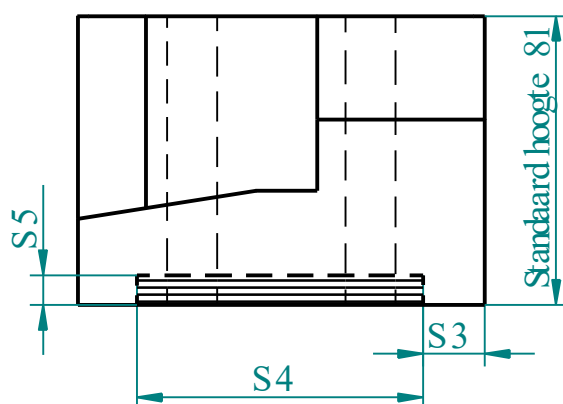

Verbeterde en nieuwe eigenschappen

- › luchtdichting
- › waterkering
- thermische isolatie

Positie plug gaten

Sparing positie en afmeting

Onderdorpel en standaard neut

Sparing positie en afmeting

MK Doors Postbus 624-3190 AN Hoogvliet Rotterdam – +31 88 46 46 500