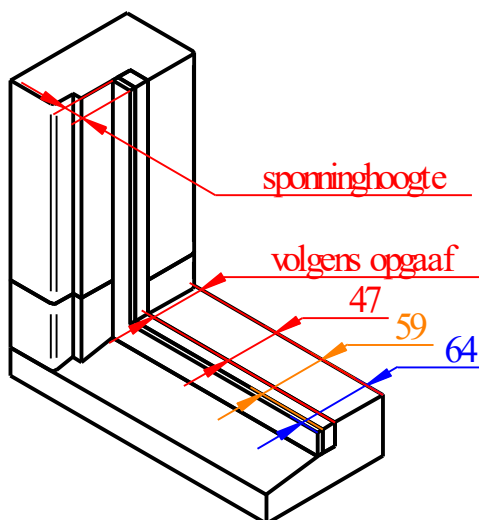

DEURDIKTE 68 mm

Eigenschappen en verbeteringen

- Weerbestendig
- Thermisch isolatie
- Inbraak werend
- Rondgaande luchtdichting dichting aan de deur.
- Extra waterkering

MK-Promax ONDERDORPEL

Toepasbaarheid:

Verbeterde en nieuwe eigenschappen

- › luchtdichting
- › waterkering
- thermische isolatie

Positie plug gaten

Sparing positie en afmeting

Onderdorpel en standaard neut

Sparing positie en afmeting

MK Doors Postbus 624-3190 AN Hoogvliet Rotterdam – +31 88 46 46 500