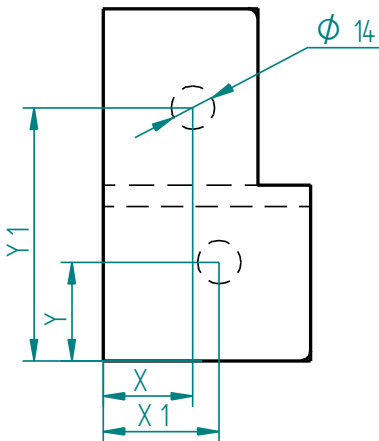

september 2020

AMBER selectie hulp

Binnen sponningen
met MK-UniMax onderdorpel

Toepassingen bij sponningen met een enkele aanslag
Standaard sponningbreedten of volgens specificaties

Positie plug gaten

Sparing positie en afmeting

Plaatsing lat onder weldorpel
of deur met voldoende vrijloop

Sparing positie en afmeting

MK Doors B.V. | Postbus 624 | 3190 AN | Hoogvliet Rotterdam | +31 88 46 46 500

MK Doors Production Houtzagerijstraat 2 5451 HZ Mill