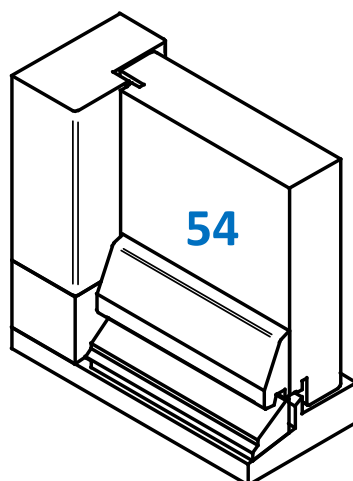

AMBER selectie hulp

Binnen sponningen
met MK-UniMax onderdorpel

DEURDIKTE 40 mm

- Weerbestendig
- Thermisch geïsoleerd
- Inbraak werend

DEURDIKTE 54 mm

Eigenschappen en verbeteringen

- Weerbestendig
- Thermische isolatie
- Inbraak werend
- Rondgaande luchtdichting aan de deur.
- waterkering

DEURDIKTE 68 mm

Eigenschappen en verbeteringen

- Weerbestendig
- Thermische isolatie
- Inbraak werend
- Rondgaande luchtdichting aan de deur.
- Extra waterkering

MK-UniMax ONDERDORPEL

Toepasbaarheid:

- In vochtig milieu
- Met zijlicht
- Rolstoel vriendelijk
- Eén basisdorpel met onderling verschil in sponningbreedten mogelijk