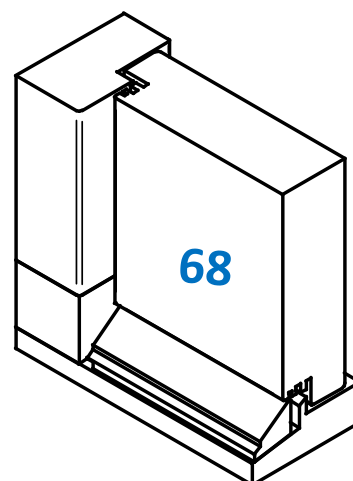

AMBER selectie hulp

Binnen sponningen
met MK-UniMax onderdorpel

DEURDIKTE 40 mm

- Weerbestendig
- Thermisch geïsoleerd
- Inbraak werend

DEURDIKTE 54 mm

Eigenschappen en verbeteringen

- Weerbestendig
- Thermische isolatie
- Inbraak werend
- Rondgaande luchtdichting aan de deur.
- waterkering

DEURDIKTE 68 mm

Eigenschappen en verbeteringen

- Weerbestendig
- Thermische isolatie
- Inbraak werend
- Rondgaande luchtdichting aan de deur.
- Extra waterkering

MK-UniMax ONDERDORPEL

Toepasbaarheid:

- In vochtig milieu
- Met zijlicht
- Rolstoel vriendelijk
- Eén basisdorpel met onderling verschil in sponningbreedten mogelijk