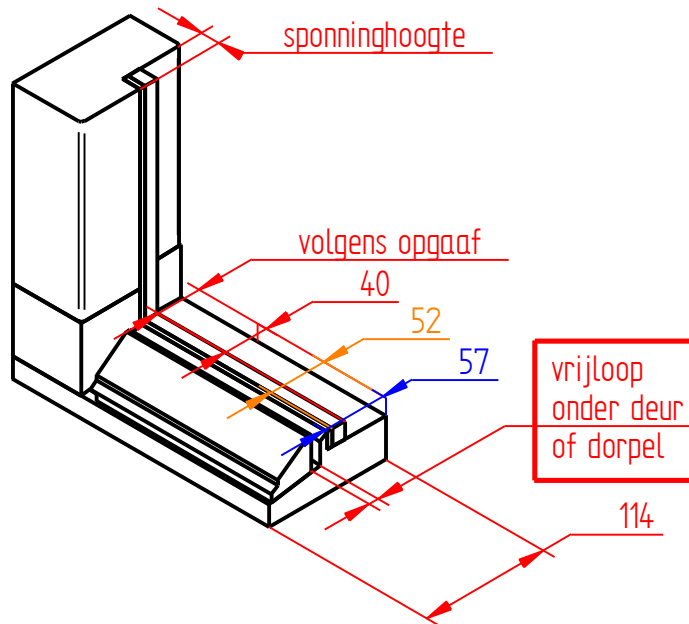

AMBER selectie hulp

Binnen sponningen
met MK-UniMax onderdorpel

DEURDIKTE 40 mm

- Weerbestendig
- Thermisch geïsoleerd
- Inbraak werend

DEURDIKTE 54 mm

Eigenschappen en verbeteringen

- Weerbestendig
- Thermische isolatie
- Inbraak werend
- Rondgaande luchtdichting aan de deur.
- waterkering

DEURDIKTE 68 mm

Eigenschappen en verbeteringen

- Weerbestendig
- Thermische isolatie
- Inbraak werend
- Rondgaande luchtdichting aan de deur.
- Extra waterkering

MK-UniMax ONDERDORPEL

Toepasbaarheid:

- In vochtig milieu
- Met zijlicht
- Rolstoel vriendelijk
- Eén basisdorpel met onderling verschil in sponningbreedten mogelijk

september 2020

AMBER selectie hulp

Binnen sponningen
met MK-UniMax onderdorpel

Toepassingen bij sponningen met een enkele aanslag
Standaard sponningbreedten of volgens specificaties

Positie plug gaten

Sparing positie en afmeting