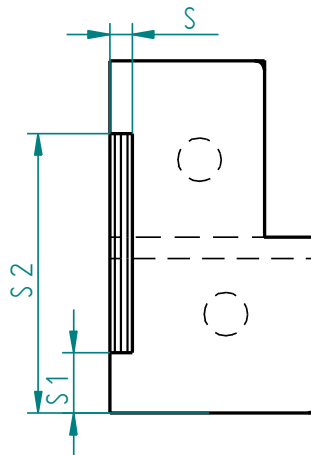

september 2020

AMBER selectie hulp

Binnen sponningen
met MK-UniMax onderdorpel

Toepassingen bij sponningen met een enkele aanslag
Standaard sponningbreedten of volgens specificaties

Positie plug gaten

Sparing positie en afmeting

Plaatsing lat onder weldorpel
of deur met voldoende vrijloop

Sparing positie en afmeting

MK Doors B.V. | Postbus 624 | 3190 AN | Hoogvliet Rotterdam | +31 88 46 46 500

MK Doors Production Houtzagerijstraat 2 5451 HZ Mill