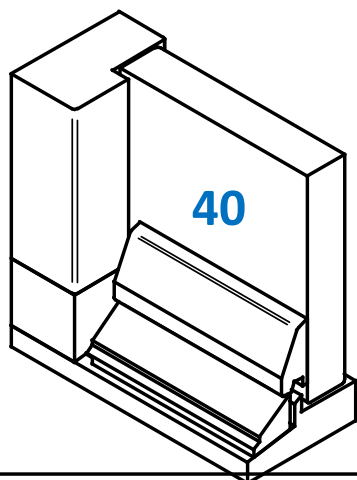

AMBER selectie hulp

Binnen sponningen
met MK-UniMax onderdorpel

DEURDIKTE 40 mm

- Weerbestendig
- Thermisch geïsoleerd
- Inbraak werend

DEURDIKTE 54 mm

Eigenschappen en verbeteringen

- Weerbestendig
- Thermische isolatie
- Inbraak werend
- Rondgaande luchtdichting aan de deur.
- waterkering

DEURDIKTE 68 mm

Eigenschappen en verbeteringen

- Weerbestendig
- Thermische isolatie
- Inbraak werend
- Rondgaande luchtdichting aan de deur.
- Extra waterkering

MK-UniMax ONDERDORPEL

Toepasbaarheid:

- In vochtig milieu
- Met zijlicht
- Rolstoel vriendelijk
- Eén basisdorpel met onderling verschil in sponningbreedten mogelijk