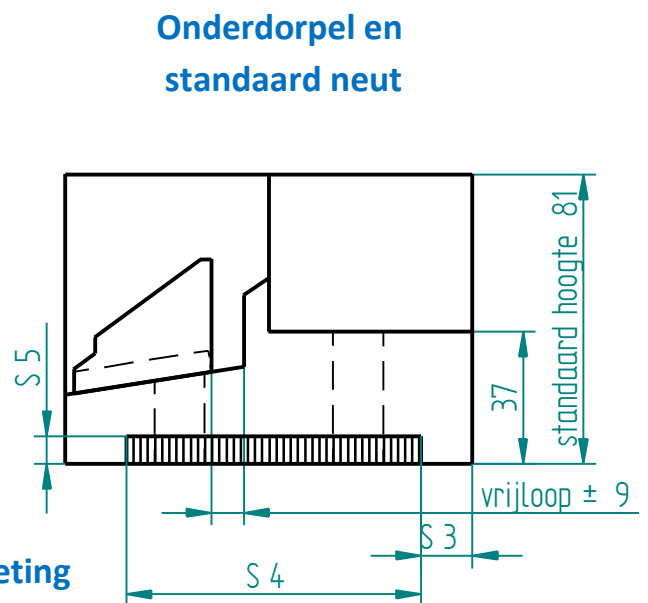

september 2020

AMBER selectie hulp

Binnen sponningen
met MK-UniMax onderdorpel

Toepassingen bij sponningen met een enkele aanslag
Standaard sponningbreedten of volgens specificaties

Positie plug gaten

Sparing positie en afmeting

Plaatsing lat onder weldorpel
of deur met voldoende vrijloop

Sparing positie en afmeting

MK Doors B.V. | Postbus 624 | 3190 AN | Hoogvliet Rotterdam | +31 88 46 46 500

MK Doors Production Houtzagerijstraat 2 5451 HZ Mill