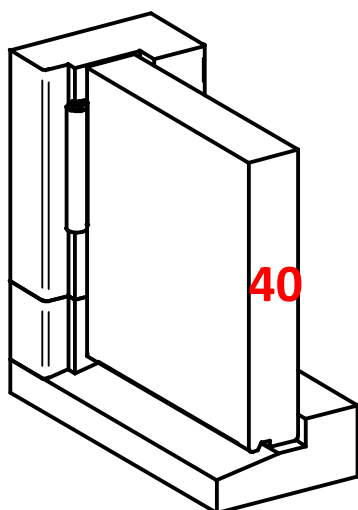

AMBER selectie hulp

Buiten sponningen
Met MK-UniMax onderdorpel

DEURDIKTE 40 mm

- Weerbestendig
- Thermisch geïsoleerd
- Inbraak werend

DEURDIKTE 54 mm

Eigenschappen en verbeteringen

- Weerbestendig
- Thermisch isolatie
- Inbraak werend
- Rondgaande luchtdichting dichting aan de deur.
- waterkering

DEURDIKTE 68 mm

Eigenschappen en verbeteringen

- Weerbestendig
- Thermisch isolatie
- Inbraak werend
- Rondgaande luchtdichting dichting aan de deur.
- Extra waterkering

MK-UniMax ONDERDORPEL

Toepasbaarheid: