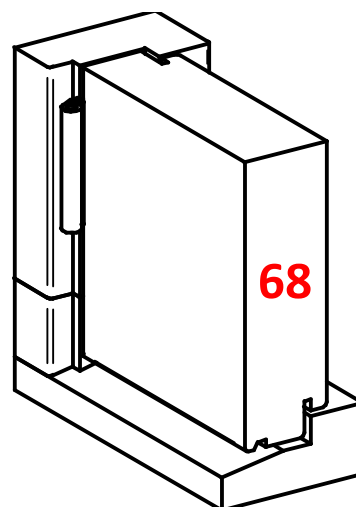

AMBER selectie hulp

Buiten sponningen
Met MK-UniMax onderdorpel

DEURDIKTE 40 mm

- Weerbestendig
- Thermisch geïsoleerd
- Inbraak werend

DEURDIKTE 54 mm

Eigenschappen en verbeteringen

- Weerbestendig
- Thermisch isolatie
- Inbraak werend
- Rondgaande luchtdichting dichting aan de deur.
- waterkering

DEURDIKTE 68 mm

Eigenschappen en verbeteringen

- Weerbestendig
- Thermisch isolatie
- Inbraak werend
- Rondgaande luchtdichting dichting aan de deur.
- Extra waterkering

MK-UniMax ONDERDORPEL

Toepasbaarheid: