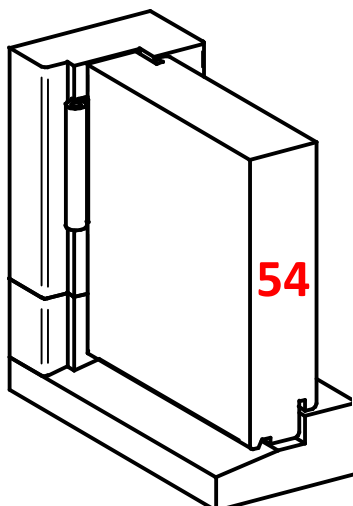

AMBER selectie hulp

Buiten sponningen
Met MK-UniMax onderdorpel

DEURDIKTE 40 mm

- Weerbestendig
- Thermisch geïsoleerd
- Inbraak werend

DEURDIKTE 54 mm

Eigenschappen en verbeteringen

- Weerbestendig
- Thermisch isolatie
- Inbraak werend
- Rondgaande luchtdichting dichting aan de deur.
- waterkering

DEURDIKTE 68 mm

Eigenschappen en verbeteringen

- Weerbestendig
- Thermisch isolatie
- Inbraak werend
- Rondgaande luchtdichting dichting aan de deur.
- Extra waterkering

MK-UniMax ONDERDORPEL

Toepasbaarheid: