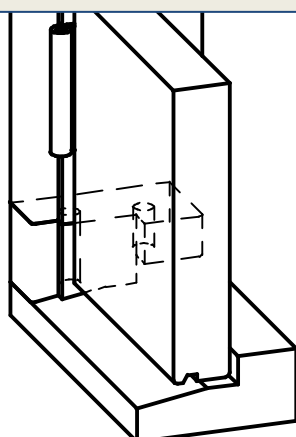

AMBER selectie hulp

Buiten sponningen
Met MK-UniMax onderdorpel

DEURDIKTE 40 mm

- Weerbestendig
- Thermisch geïsoleerd
- Inbraak werend

DEURDIKTE 54 mm

Eigenschappen en verbeteringen

- Weerbestendig
- Thermisch isolatie
- Inbraak werend
- Rondgaande luchtdichting dichting aan de deur.
- waterkering

DEURDIKTE 68 mm

Eigenschappen en verbeteringen

- Weerbestendig
- Thermisch isolatie
- Inbraak werend
- Rondgaande luchtdichting dichting aan de deur.
- Extra waterkering

MK-UniMax ONDERDORPEL

Toepasbaarheid: